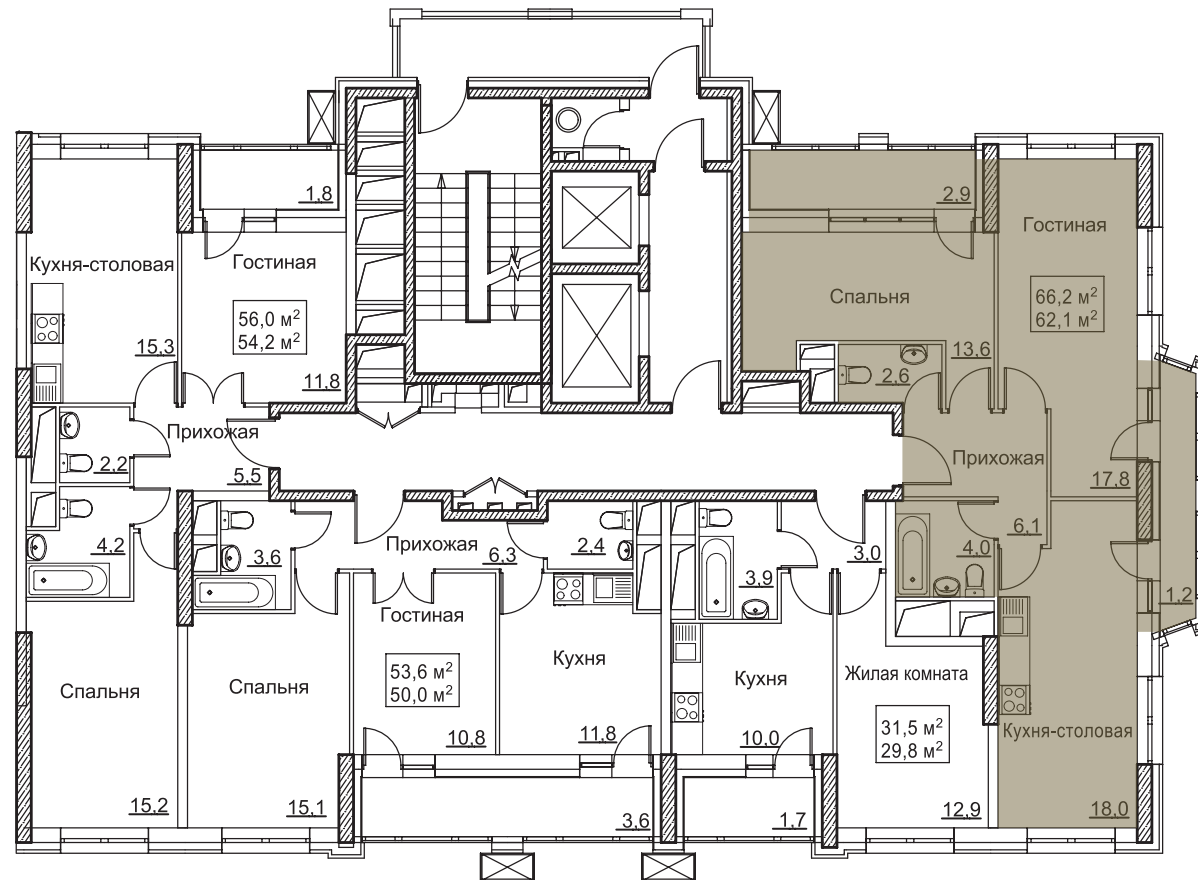

**14**  
КОРПУС

**1**  
СЕКЦИЯ

**ОФИС ПРОДАЖ НА ОБЪЕКТЕ:**

г. Москва, Новомосковский Административный Округ,  
 пос. Внуковское, дер. Рассказовка  
 РЕЖИМ РАБОТЫ: С 10:00 ДО 21:00, БЕЗ ВЫХОДНЫХ  
[WWW.SZ-RASSKAZOVO.RU](http://WWW.SZ-RASSKAZOVO.RU)

**14**  
КОРПУС

**1**  
СЕКЦИЯ

**14А-1**  
ТИП

**2**  
КОМНАТЫ

**66.20**  
ПЛОЩАДЬ, М<sup>2</sup>

**ОФИС ПРОДАЖ НА ОБЪЕКТЕ:**

г. Москва, Новомосковский Административный Округ,  
пос. Внуковское, дер. Рассказовка  
РЕЖИМ РАБОТЫ: С 10:00 ДО 21:00, БЕЗ ВЫХОДНЫХ  
[WWW.SZ-RASSKAZOVO.RU](http://WWW.SZ-RASSKAZOVO.RU)