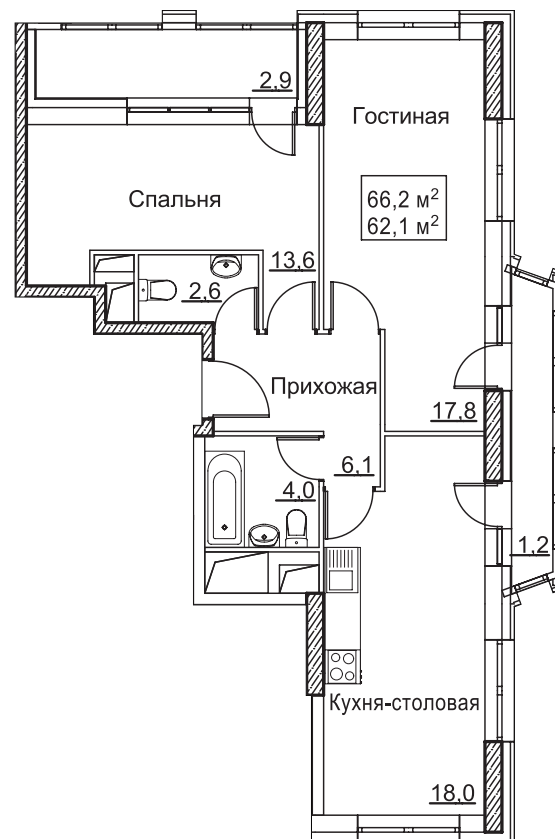

**14**  
КОРПУС

**1**  
СЕКЦИЯ

**14А-1**  
ТИП

**2**  
КОМНАТЫ

**66.20**  
ПЛОЩАДЬ, М<sup>2</sup>

**ОФИС ПРОДАЖ НА ОБЪЕКТЕ:**

г. Москва, Новомосковский Административный Округ,  
пос. Внуковское, дер. Рассказовка  
РЕЖИМ РАБОТЫ: С 10:00 ДО 21:00, БЕЗ ВЫХОДНЫХ  
[WWW.SZ-RASSKAZOVO.RU](http://WWW.SZ-RASSKAZOVO.RU)