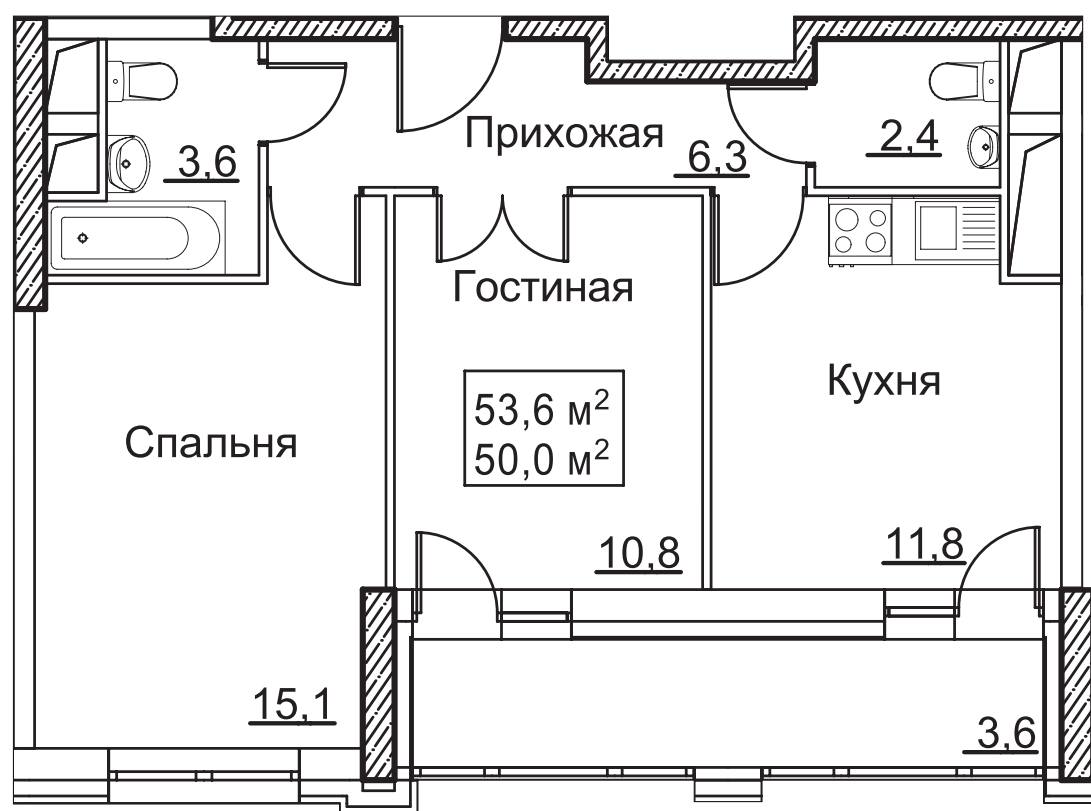

**14**  
КОРПУС

**1**  
СЕКЦИЯ

**14А-3**  
ТИП

**2**  
КОМНАТЫ

**53.60**  
ПЛОЩАДЬ, м<sup>2</sup>

ОФИС ПРОДАЖ НА ОБЪЕКТЕ:  
г. Москва, Новомосковский Административный Округ,  
пос. Внуковское, дер. Рассказовка  
РЕЖИМ РАБОТЫ: С 10:00 ДО 21:00, БЕЗ ВЫХОДНЫХ  
[WWW.SZ-RASSKAZOVO.RU](http://WWW.SZ-RASSKAZOVO.RU)