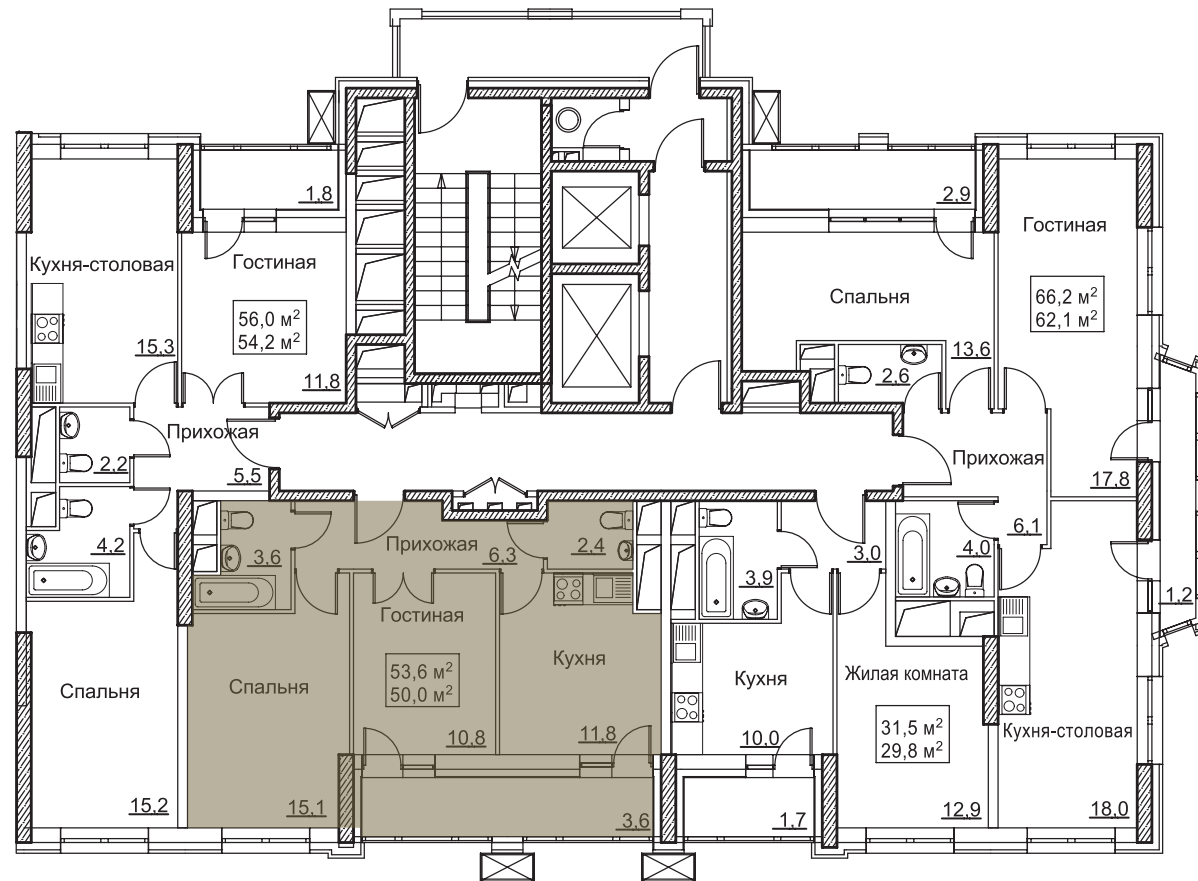

**14**  
КОРПУС

**1**  
СЕКЦИЯ

**ОФИС ПРОДАЖ НА ОБЪЕКТЕ:**

г. Москва, Новомосковский Административный Округ,  
 пос. Внуковское, дер. Рассказовка  
 РЕЖИМ РАБОТЫ: С 10:00 ДО 21:00, БЕЗ ВЫХОДНЫХ  
[WWW.SZ-RASSKAZOVO.RU](http://WWW.SZ-RASSKAZOVO.RU)

**14**  
КОРПУС

**1**  
СЕКЦИЯ

**14А-3**  
ТИП

**2**  
КОМНАТЫ

**53.60**  
ПЛОЩАДЬ, м<sup>2</sup>

ОФИС ПРОДАЖ НА ОБЪЕКТЕ:  
г. Москва, Новомосковский Административный Округ,  
пос. Внуковское, дер. Рассказовка  
РЕЖИМ РАБОТЫ: С 10:00 ДО 21:00, БЕЗ ВЫХОДНЫХ  
[WWW.SZ-RASSKAZOVO.RU](http://WWW.SZ-RASSKAZOVO.RU)