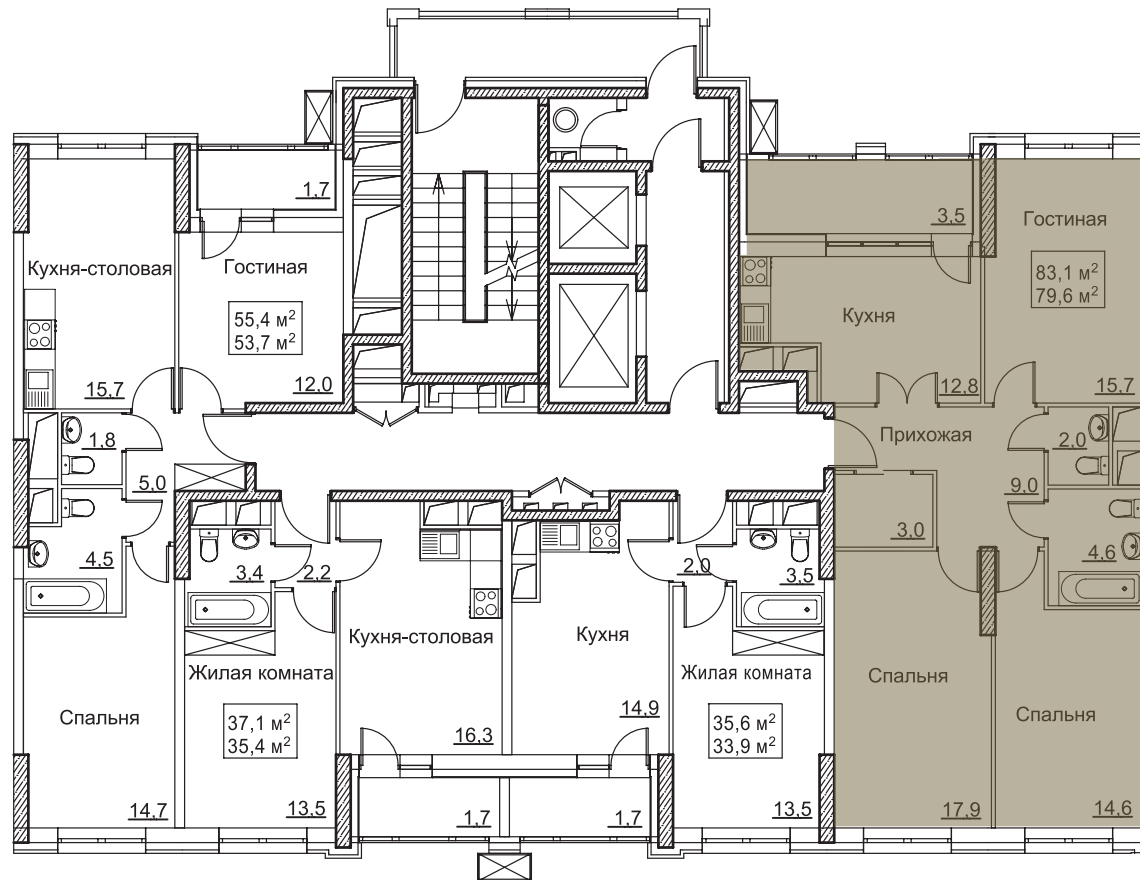

14
КОРПУС

2
СЕКЦИЯ

ОФИС ПРОДАЖ НА ОБЪЕКТЕ:

г. Москва, Новомосковский Административный Округ,
пос. Внуковское, дер. Рассказовка
РЕЖИМ РАБОТЫ: С 10:00 ДО 21:00, БЕЗ ВЫХОДНЫХ
WWW.SZ-RASSKAZOVO.RU

ЦЕНТРАЛЬНЫЙ ОФИС ПРОДАЖ:

г. Москва, м. Сокольники, Стромьинский переулок, дом 7/23.
РЕЖИМ РАБОТЫ: С 09:00 ДО 21:00, БЕЗ ВЫХОДНЫХ
+7 (495) 137-41-28