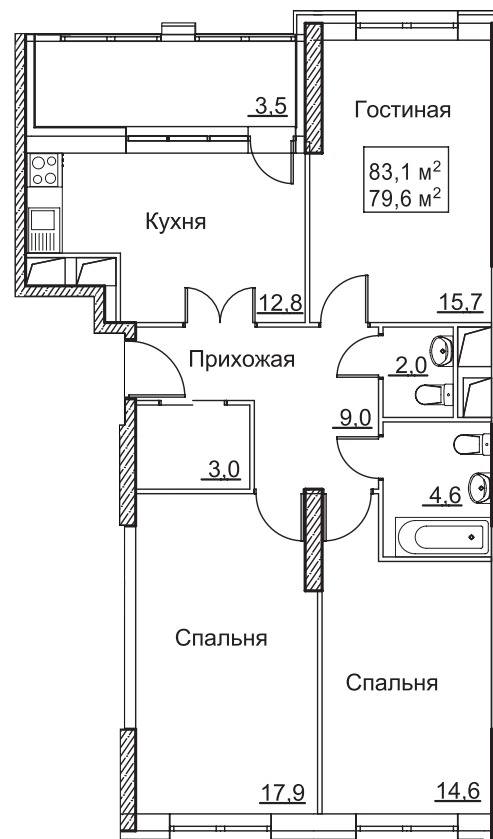

**14**  
КОРПУС

**2**  
СЕКЦИЯ

**14В-1**  
ТИП

**3**  
КОМНАТЫ

**83.10**  
ПЛОЩАДЬ, м<sup>2</sup>

**ОФИС ПРОДАЖ НА ОБЪЕКТЕ:**

г. Москва, Новомосковский Административный Округ,  
пос. Внуковское, дер. Рассказовка  
РЕЖИМ РАБОТЫ: С 10:00 ДО 21:00, БЕЗ ВЫХОДНЫХ  
[WWW.SZ-RASSKAZOVO.RU](http://WWW.SZ-RASSKAZOVO.RU)